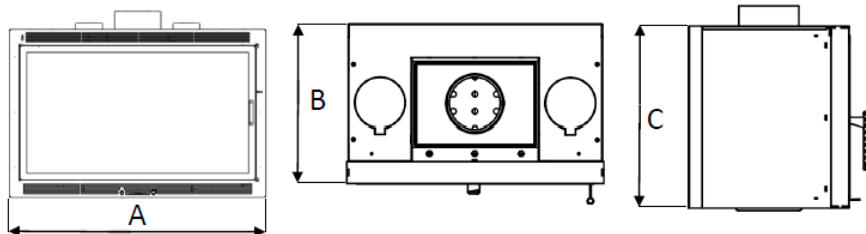

Rookgasafvoer

- vlakke bovenzijde / uitneembare rookgasafvoer

Maatvoering

Breedte A : _____ mm (minimaal 500mm en maximaal 1000mm)
Diepte B : _____ mm (minimaal 390mm en maximaal 600mm)
Hoogte C : _____ mm (minimaal 420mm en maximaal 700 mm)

of

- met rookvangkap

Maatvoering

Breedte A : _____ mm (minimaal 550mm en maximaal 1200mm)
Diepte B : _____ mm (minimaal 420mm en maximaal 800mm)
Hoogte C : _____ mm (minimaal 420mm en maximaal 800 mm)

* *diameter van de rookgasafvoer is afhankelijk van en wordt bepaald door de gewenste afmetingen van de inzet **