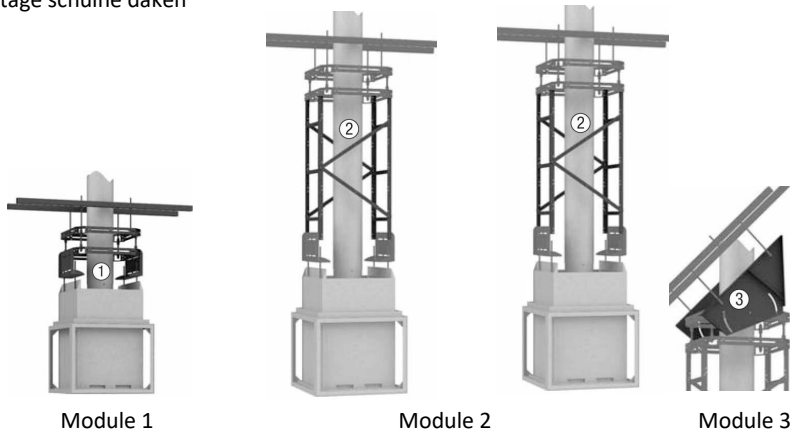

zijkanten donkere stenen (11x22)

kaderlijst Classik 50

kaderlijst Zen 25 of 50

€ 424

€ 610

€ 537

VRIJHANGENDE HAARDEN

<p>DECODESIGN 4 ZIJDEN TECHNICA 700</p>		<p>Toestel zwart, greep zwart</p>	<p>Inclusief 21% BTW € 8.977</p>
	<p>OPTIONEEL stookbodem donkere stenen (11x22)</p>		<p>€ 351</p>
<p>DECODESIGN 4 ZIJDEN TECHNICA 800</p>		<p>Toestel zwart, greep zwart</p>	<p>Inclusief 21% BTW € 9.431</p>
	<p>OPTIONEEL stookbodem donkere stenen (11x22)</p>		<p>€ 351</p>
<p>DECODESIGN PANORAMISCH 900 ECO PLUS INCLUSIEF SOKKEL</p>		<p>Toestel zwart, greep zwart</p>	<p>Inclusief 21% BTW € 12.550</p>
	<p>OPTIONEEL stookbodem donkere stenen (11x22) Kaderlijst Linea antraciet of zwart * <i>* alleen bovenzijde</i></p>		<p>€ 351 € 914</p>

OPHANGSYSTEEM VOOR HANGHAARD

module 1, basis ophangstelsel voor plafondhoogte 220 / 260 cm
 module 2, verlengset voor plafondhoogte 261 / 380 cm
 module 3, voor montage schuine daken

Inclusief 21% BTW

€ 1.221
 € 551
 € 473

CONVECTIE

Convectierooster Slide / Sleeve medium verzonken RAL9010 zichtmaat 220 x 120mm
 Convectierooster Slide / Sleeve medium verzonken RAL9005 zichtmaat 220 x 120mm

Inclusief 21% BTW

€ 145
 € 145

BELUCHTING