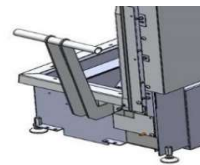

PLAATSEN EN STELLEN

Beugel voor plaatsen technika haarden (2 stuks benodigd)