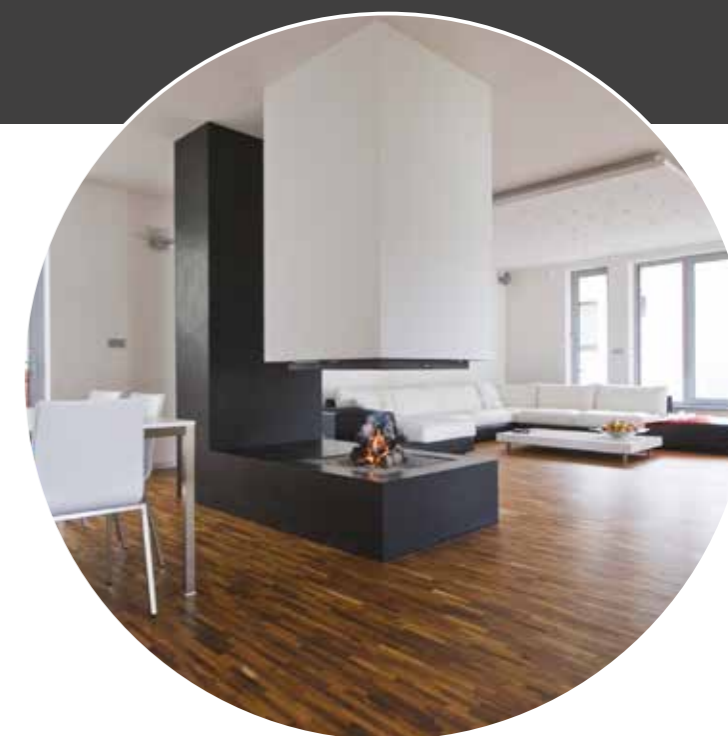

De stookbodem rond deze 4 zijden 700 hanghaard is bekleed met een plateau van natuursteen en voorzien van een houtopslag.