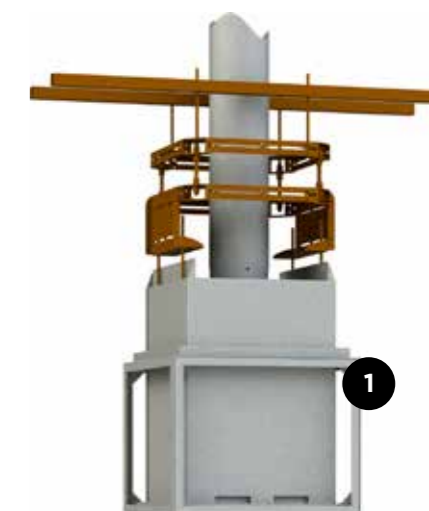

OPHANG SYSTEMEN

Voor de hanghaarden van Totem zijn systemen ontwikkeld voor een eenvoudige en efficiënte bevestiging. Voor verschillende situaties kunt u met modules de ideale bevestiging samenstellen. Het Linea kader is optioneel leverbaar bij de hanghaarden. Deze zorgt voor een mooie en strakke afwerking van de liftdeur. De modules vergemakkelijken het afhangen van uw haard. Niveaunderschillen kunnen worden opgevangen en stabiliteit is gewaarborgd. Zelfs na plaatsing kan de haard nog worden gesteld.