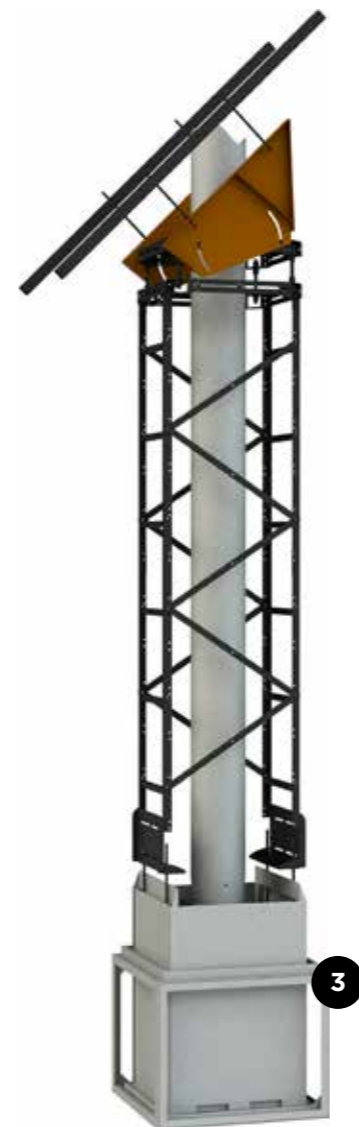

OPHANG SYSTEMEN

Voor de hanghaarden van Totem zijn systemen ontwikkeld voor een eenvoudige en efficiënte bevestiging. Voor verschillende situaties kunt u met modules de ideale bevestiging samenstellen. Het Linea kader is optioneel leverbaar bij de hanghaarden. Deze zorgt voor een mooie en strakke afwerking van de liftdeur. De modules vergemakkelijken het afhangen van uw haard. Niveaunderschillen kunnen worden opgevangen en stabiliteit is gewaarborgd. Zelfs na plaatsing kan de haard nog worden gesteld.