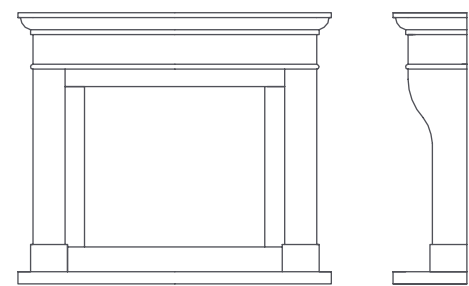

33

STIJLSCHOUW
SIENNA

120(B) X 10(D) X 76(H)

STIJLSCHOUW PURCELL

36

130(B) X 26(D) X 107(H)

Samen met ervaren ontwerpers, vakkundige specialistische dealers en een professionele tekenkamer creëert Pierres d'Henri een sfeervol ingelijst haardvuur speciaal voor u, op maat gerealiseerd naar uw wensen.

37

**STIJLSCHOUW
MOUTON GEBOGEN**

130(B) X 27(D) X 113(H)

STIJLSCHOUW
MOUTON

130(B) X 27(D) X 113(H)

**STIJLSCHOUW
DEBUSSY**

127(B) X 30(D) X 110(H)

Eigentijds zijn de moderne haardplateaus. Waar vroeger het plateau van de open haard bekleed was met plavuizen en een houten balk, levert Pierres d'Henri nu strakke en zeer functionele plateaus in natuursteen of composiet. Uiteraard op maat gemaakt.

130 - 160 - 200(B) X 65(D) X 40(H)

PLATEAU
LOCATELLI

**PLATEAU
GESUALDO**

230 - 270 - 310(B) X 65(D) X 45(H)

**PLATEAU
BUSONI**

130 - 160 - 200(B) X 65(D) X 13(H)

**PLATEAU
BERLIO**

130 - 160 - 200(B) X 65(D) X 3(H)