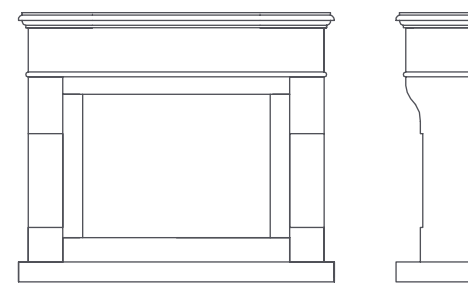

**STIJLSCHOUW
ABREU**

130(B) X 30(D) X 110(H)

132(B) X 29(D) X 109(H)

STIJLSCHOUW
RAMEAU

STIJLSCHOUW BRAHMS

22

125(B) X 29(D) X 109(H)

Het is verrassend te ontdekken dat de indrukwekkende gebouwen uit de Middeleeuwen dezelfde absolute uitgangspunten delen met de Egyptische piramiden, Griekse tempels, Byzantijnse basilieken en met Gotische kathedralen. En wat hun schouwen delen met die van ons, zijn de bijzonder stijlvolle details.

23

STIJLSCHOUW
GOLDBECK

129(B) X 32(D) X 110(H)

**STIJLSCHOUW
VIVALDI**

122(B) X 42(D) X 107(H)

**STIJLSCHOUW
BEETHOVEN**

124(B) X 30(D) X 115(H)

STIJLSCHOUW CHARPENTIER