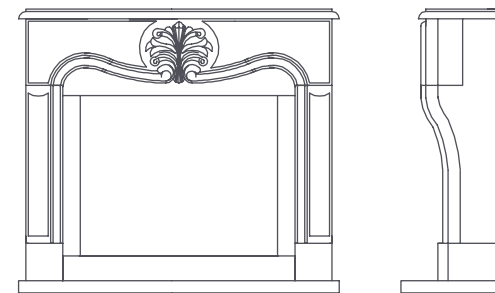

**STIJLSCHOUW
COUPERIN**

132(B) X 28(D) X 110(H)

132(B) X 28(D) X 110(H)

**STIJLSCHOUW
COUPERIN GEBOGEN**

**STIJLSCHOUW
REGER**

146(B) X 40(D) X 125(H)

STIJLSCHOUW
CLEMENTI

136(B) X 29(D) X 111(H)

**STIJLSCHOUW
ABREU**

130(B) X 30(D) X 110(H)

132(B) X 29(D) X 109(H)

STIJLSCHOUW
RAMEAU

STIJLSCHOUW BRAHMS

22

125(B) X 29(D) X 109(H)

Het is verrassend te ontdekken dat de indrukwekkende gebouwen uit de Middeleeuwen dezelfde absolute uitgangspunten delen met de Egyptische piramiden, Griekse tempels, Byzantijnse basilieken en met Gotische kathedralen. En wat hun schouwen delen met die van ons, zijn de bijzonder stijlvolle details.

23

STIJLSCHOUW
GOLDBECK

129(B) X 32(D) X 110(H)

**STIJLSCHOUW
VIVALDI**

122(B) X 42(D) X 107(H)

**STIJLSCHOUW
BEETHOVEN**

124(B) X 30(D) X 115(H)

STIJLSCHOUW CHARPENTIER