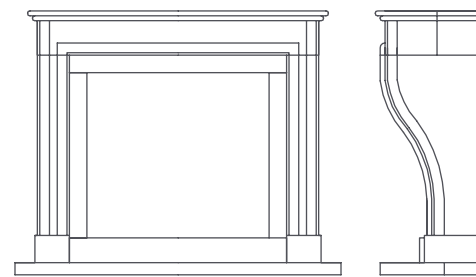

**STIJLSCHOUW
ABREU**

130(B) X 30(D) X 110(H)

132(B) X 29(D) X 109(H)

STIJLSCHOUW
RAMEAU

STIJLSCHOUW BRAHMS

22

125(B) X 29(D) X 109(H)

Het is verrassend te ontdekken dat de indrukwekkende gebouwen uit de Middeleeuwen dezelfde absolute uitgangspunten delen met de Egyptische piramiden, Griekse tempels, Byzantijnse basilieken en met Gotische kathedralen. En wat hun schouwen delen met die van ons, zijn de bijzonder stijlvolle details.

23

STIJLSCHOUW
GOLDBECK

129(B) X 32(D) X 110(H)

**STIJLSCHOUW
VIVALDI**

122(B) X 42(D) X 107(H)

**STIJLSCHOUW
BEETHOVEN**

124(B) X 30(D) X 115(H)

STIJLSCHOUW CHARPENTIER

32

133(B) X 25(D) X 105(H)

Natuursteen maakt uw schouw per definitie uniek. Onze steenhouders maken uw keus bovendien op maat af. En als u zelf een schouw hebt ontworpen, kunnen onze steenhouders ook uw eigen ontwerp op maat uitvoeren. In dat geval is uw schouw meer dan uniek.