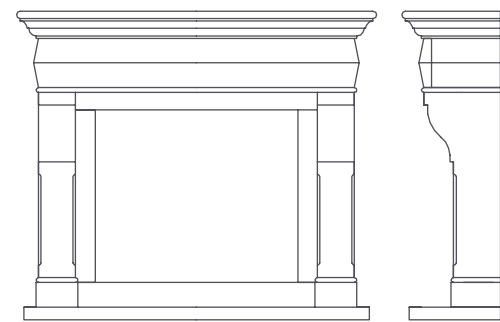

**STIJLSCHOUW
COUPERIN**

132(B) X 28(D) X 110(H)

132(B) X 28(D) X 110(H)

**STIJLSCHOUW
COUPERIN GEBOGEN**

**STIJLSCHOUW
REGER**

146(B) X 40(D) X 125(H)

STIJLSCHOUW
CLEMENTI

136(B) X 29(D) X 111(H)

**STIJLSCHOUW
ABREU**

130(B) X 30(D) X 110(H)

132(B) X 29(D) X 109(H)

STIJLSCHOUW
RAMEAU

STIJLSCHOUW BRAHMS

22

125(B) X 29(D) X 109(H)

Het is verrassend te ontdekken dat de indrukwekkende gebouwen uit de Middeleeuwen dezelfde absolute uitgangspunten delen met de Egyptische piramiden, Griekse tempels, Byzantijnse basilieken en met Gotische kathedralen. En wat hun schouwen delen met die van ons, zijn de bijzonder stijlvolle details.