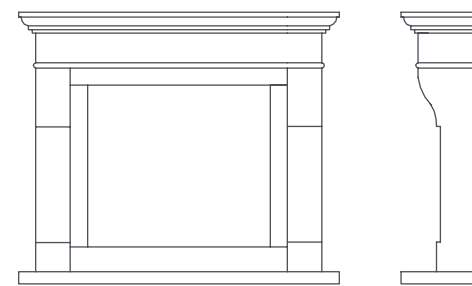

**STIJLSCHOUW
COUPERIN**

132(B) X 28(D) X 110(H)

132(B) X 28(D) X 110(H)

**STIJLSCHOUW
COUPERIN GEBOGEN**

**STIJLSCHOUW
REGER**

146(B) X 40(D) X 125(H)

STIJLSCHOUW
CLEMENTI

136(B) X 29(D) X 111(H)

**STIJLSCHOUW
ABREU**

130(B) X 30(D) X 110(H)

132(B) X 29(D) X 109(H)

STIJLSCHOUW
RAMEAU

STIJLSCHOUW BRAHMS

22

125(B) X 29(D) X 109(H)

Het is verrassend te ontdekken dat de indrukwekkende gebouwen uit de Middeleeuwen dezelfde absolute uitgangspunten delen met de Egyptische piramiden, Griekse tempels, Byzantijnse basilieken en met Gotische kathedralen. En wat hun schouwen delen met die van ons, zijn de bijzonder stijlvolle details.