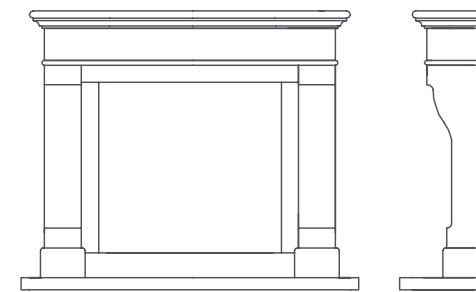

33

STIJLSCHOUW
SIENNA

120(B) X 10(D) X 76(H)

STIJLSCHOUW PURCELL

36

130(B) X 26(D) X 107(H)

Samen met ervaren ontwerpers, vakkundige specialistische dealers en een professionele tekenkamer creëert Pierres d'Henri een sfeervol ingelijst haardvuur speciaal voor u, op maat gerealiseerd naar uw wensen.

37

**STIJLSCHOUW
MOUTON GEBOGEN**

130(B) X 27(D) X 113(H)

STIJLSCHOUW
MOUTON

130(B) X 27(D) X 113(H)

**STIJLSCHOUW
DEBUSSY**

127(B) X 30(D) X 110(H)

Eigentijds zijn de moderne haardplateaus. Waar vroeger het plateau van de open haard bekleed was met plavuizen en een houten balk, levert Pierres d'Henri nu strakke en zeer functionele plateaus in natuursteen of composiet. Uiteraard op maat gemaakt.