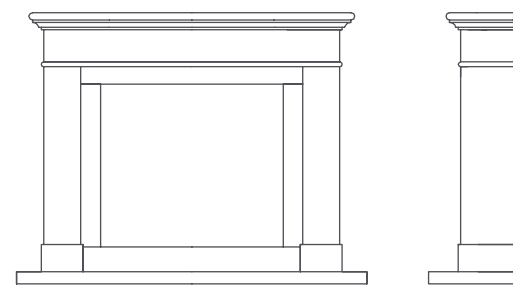

**STIJLSCHOUW
COUPERIN**

132(B) X 28(D) X 110(H)