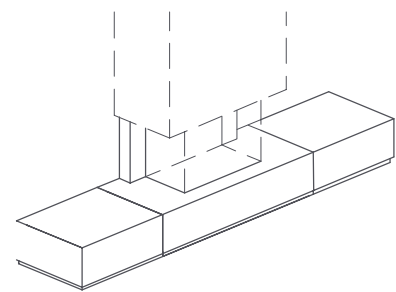

33

STIJLSCHOUW
SIENNA

120(B) X 10(D) X 76(H)

STIJLSCHOUW PURCELL

36

130(B) X 26(D) X 107(H)

Samen met ervaren ontwerpers, vakkundige specialistische dealers en een professionele tekenkamer creëert Pierres d'Henri een sfeervol ingelijst haardvuur speciaal voor u, op maat gerealiseerd naar uw wensen.

37

**STIJLSCHOUW
MOUTON GEBOGEN**

130(B) X 27(D) X 113(H)

STIJLSCHOUW
MOUTON

130(B) X 27(D) X 113(H)

**STIJLSCHOUW
DEBUSSY**

127(B) X 30(D) X 110(H)

Eigentijds zijn de moderne haardplateaus. Waar vroeger het plateau van de open haard bekleed was met plavuizen en een houten balk, levert Pierres d'Henri nu strakke en zeer functionele plateaus in natuursteen of composiet. Uiteraard op maat gemaakt.

130 - 160 - 200(B) X 65(D) X 40(H)

PLATEAU
LOCATELLI

**PLATEAU
GESUALDO**

230 - 270 - 310(B) X 65(D) X 45(H)

**PLATEAU
BUSONI**

130 - 160 - 200(B) X 65(D) X 13(H)

**PLATEAU
BERLIO**

130 - 160 - 200(B) X 65(D) X 3(H)