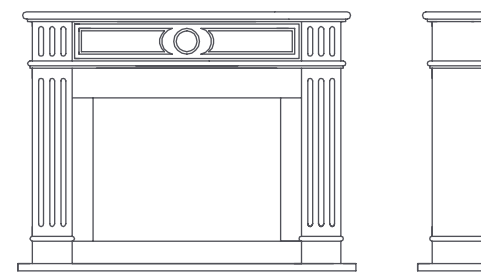

STIJLSCHOUW CHARPENTIER

32

133(B) X 25(D) X 105(H)