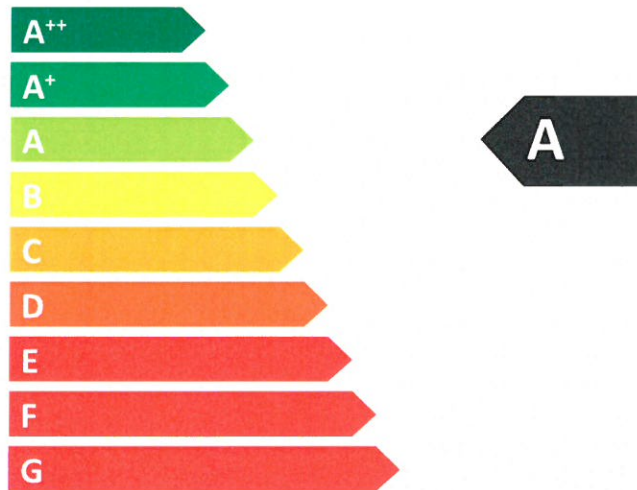

ENERG
енергия · ενέργεια

Y IJA
IE IA

| TOTEM FIRE || R° VERTIVISION 900 - V° BATTANT

12
kW

—

ENERGIA - ΕΠΕΡΤΝΡ - ΕΝΕΡΤΙΑ - ENERGUIA - ENERGY - ENERGIE - ENERGI

1186/2015