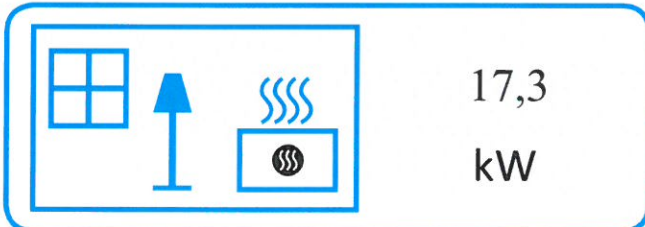

—

ENERGIA - ΕΠΕΤΝΡ - ΕΝΕΡΤΙΑ - ENERGUA - ENERGY - ENERGIE - ENERGI

1186/2015

ENERG
енергия · ενεργεια

| TOTEM FIRE || FRONTAL 901

17,3
kW

—

ENERGIA - ΕΗΕΡΤΝR - ΕΝΕΡΤΙΑ - ENERGUА - ENERGY - ENERGIE - ENERGI