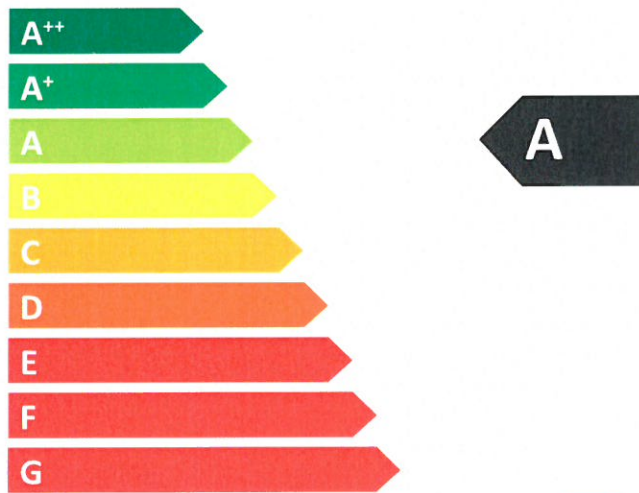

ENERG
енергия · ενέργεια

Y IJA
IE IA

| TOTEM FIRE || FRONTAL 1000

20
kW

—

ENERGIA - ΕΠΕΡΤΝΡ - ΕΝΕΡΤΙΑ - ENERGUIA - ENERGY - ENERGIE - ENERGI

1186/2015