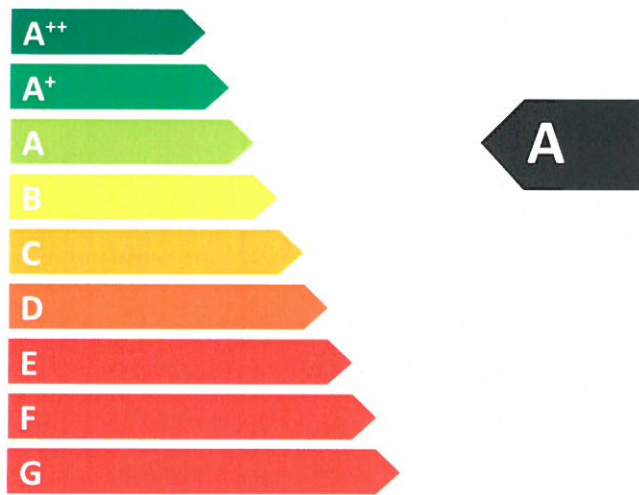

ENERG
енергия · ενέργεια

Y IJA
IE IA

| TOTEM FIRE || LATERAL 800 TECHNICA

ENERGIA - ΕΠΕΤΝΡ - ΕΝΕΡΤΙΑ - ENERGUA - ENERGY - ENERGIE - ENERGI

1186/2015