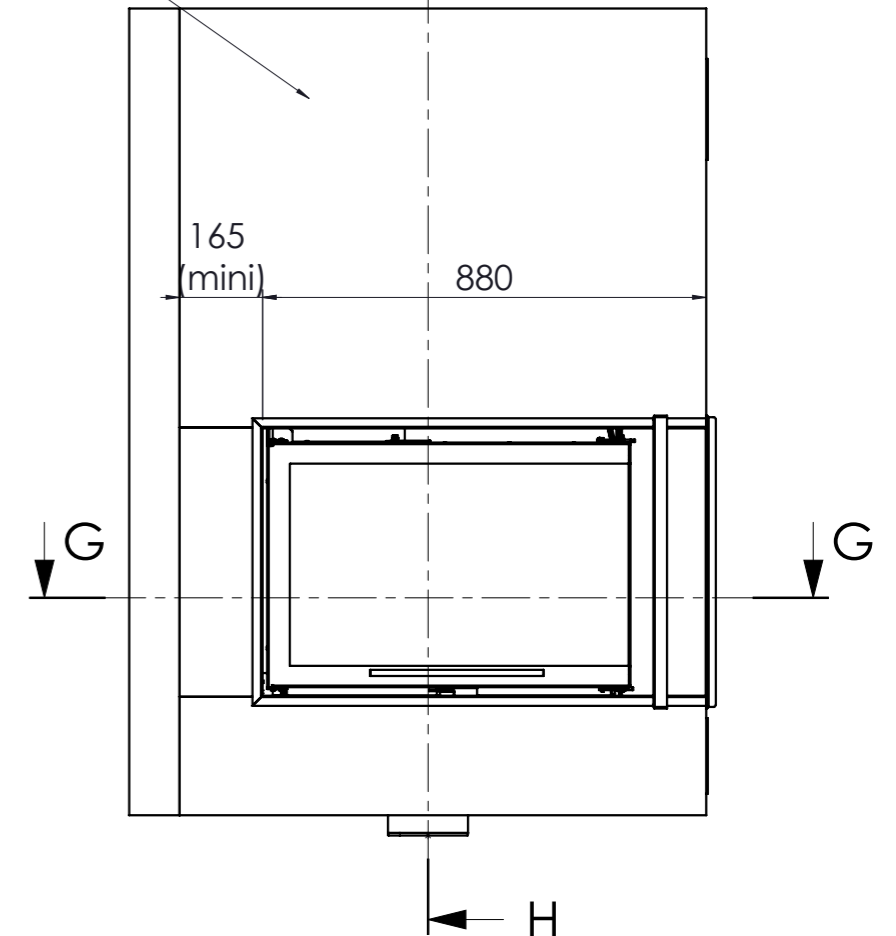

A	Création plan			13/07/2018	FL
	Format: A3	Ech: 1:15	Matière : Epaisseur (mm) :	Poids (Kg):	
Latéral 800 Technika				TOTEM FIRE Tél: 04.75.40.18.89 Fax: 04.75.41.08.39 ZA Guimand 26120 MALISSARD	
Plan 1 / 3					
Ce plan est la propriété de TOTEM FIRE SA. Il ne doit pas être utilisé, communiqué ou reproduit sans son AUTORISATION					

COUPE H-H
ECHELLE 1 : 15

COUPE H
ECHELLE 1 : 15

Habillage
Ep 13mm

COUPE G-G
ECHELLE 1 : 15

A	Création plan	13/07/2018	par
	Format: A3	Ech: 1:15	Matière :- Epaisseur (mm) :-
<p>Habillage cadre Optima Latéral 800 Technika</p>			Poids (Kg):
			<p>TOTEM FIRE Tél: 04.75.40.18.89 Fax: 04.75.41.08.39 ZA Guimand 26120 MALISSARD</p>
Plan 2 / 3			
Ce plan est la propriété de TOTEM FIRE SA. Il ne doit pas être utilisé, communiqué ou reproduit sans son AUTORISATION			