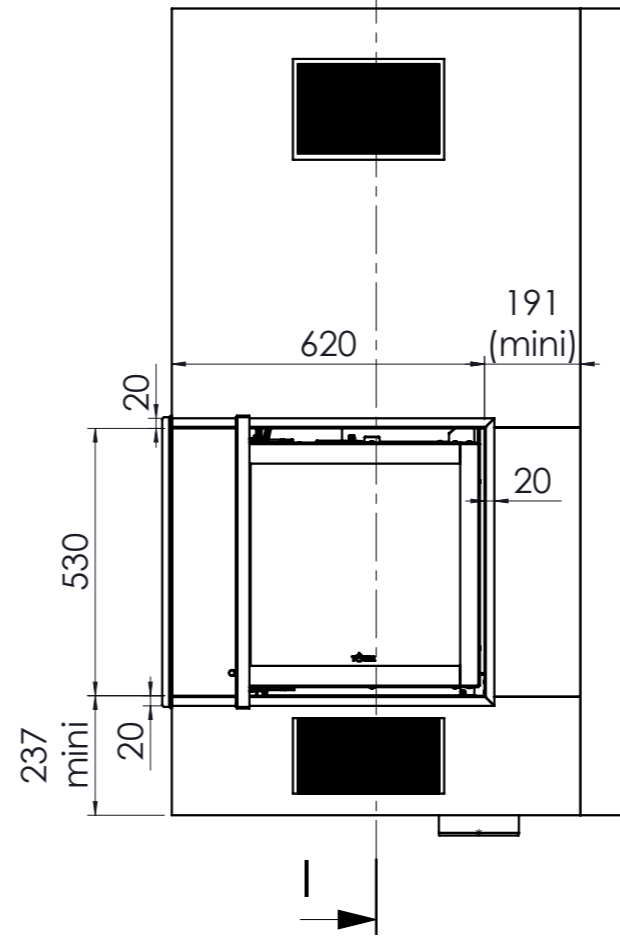

A	Création plan			13/07/2018	FL
	Format: A3	Ech: 1:15	Matière : Epaisseur (mm) :	Poids (Kg):	
Latéral 800 Technika				TOTEM FIRE Tél: 04.75.40.18.89 Fax: 04.75.41.08.39 ZA Guimand 26120 MALISSARD	
Plan 1 / 3					
Ce plan est la propriété de TOTEM FIRE SA. Il ne doit pas être utilisé, communiqué ou reproduit sans son AUTORISATION					

COUPE H-H
ECHELLE 1 : 15

COUPE H
ECHELLE 1 : 15

Habillage
Ep 13mm

COUPE G-G
ECHELLE 1 : 15

A	Création plan	13/07/2018	par
	Format: A3	Ech: 1:15	Matière :- Epaisseur (mm) :-
<p>Habillage cadre Optima Latéral 800 Technika</p>			Poids (Kg):
			<p>TOTEM FIRE Tél: 04.75.40.18.89 Fax: 04.75.41.08.39 ZA Guimand 26120 MALISSARD</p>
Plan 2 / 3			
Ce plan est la propriété de TOTEM FIRE SA. Il ne doit pas être utilisé, communiqué ou reproduit sans son AUTORISATION			