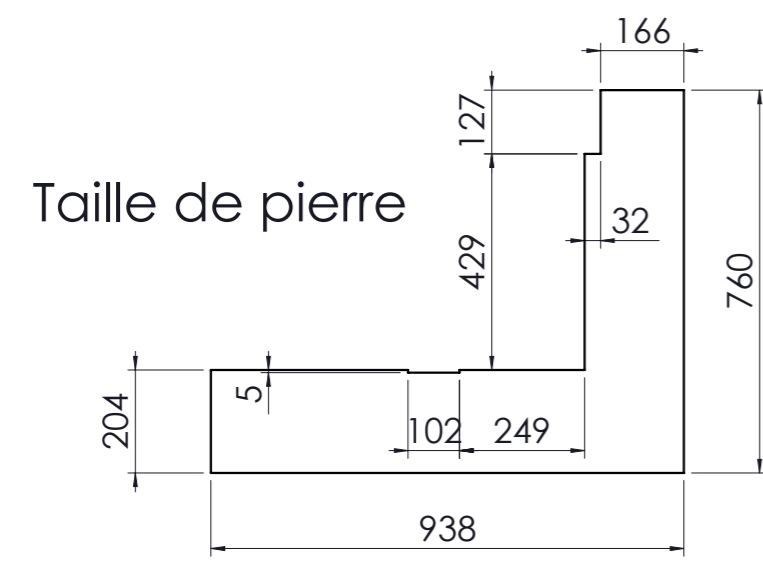

Format: A3	Ech: 1:15	Matière :- Epaisseur (mm) :-	Poids (Kg):
Habillage Fer soutien, Margelle pierre Latéral 800 Technika				TOTEM FIRE Tél: 04.75.40.18.89 Fax: 04.75.41.08.39 ZA Guimand 26120 MALISSARD
Plan 3 / 3				
Ce plan est la propriété de TOTEM FIRE SA. Il ne doit pas être utilisé, communiqué ou reproduit sans son AUTORISATION