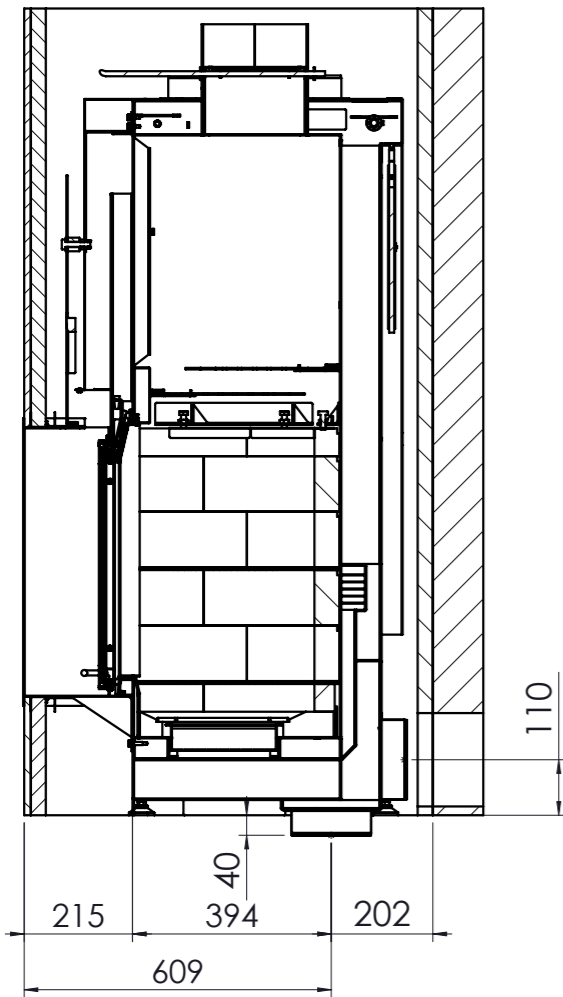

A	Création plan			13/07/2018	FL
	Format: A3	Ech: 1:15	Matière : Epaisseur (mm) :	Poids (Kg):	
Latéral 800 Technika				TOTEM FIRE Tél: 04.75.40.18.89 Fax: 04.75.41.08.39 ZA Guimand 26120 MALISSARD	
Plan 1 / 3					
Ce plan est la propriété de TOTEM FIRE SA. Il ne doit pas être utilisé, communiqué ou reproduit sans son AUTORISATION					

COUPE H-H
ECHELLE 1 : 15

COUPE H
ECHELLE 1 : 15

Habillage
Ep 13mm

COUPE G-G
ECHELLE 1 : 15

A	Création plan	13/07/2018	par
	Format: A3	Ech: 1:15	Matière :- Epaisseur (mm) :-
<p>Habillage cadre Optima Latéral 800 Technika</p>			Poids (Kg):
			<p>TOTEM FIRE Tél: 04.75.40.18.89 Fax: 04.75.41.08.39 ZA Guimand 26120 MALISSARD</p>
Plan 2 / 3			
Ce plan est la propriété de TOTEM FIRE SA. Il ne doit pas être utilisé, communiqué ou reproduit sans son AUTORISATION			