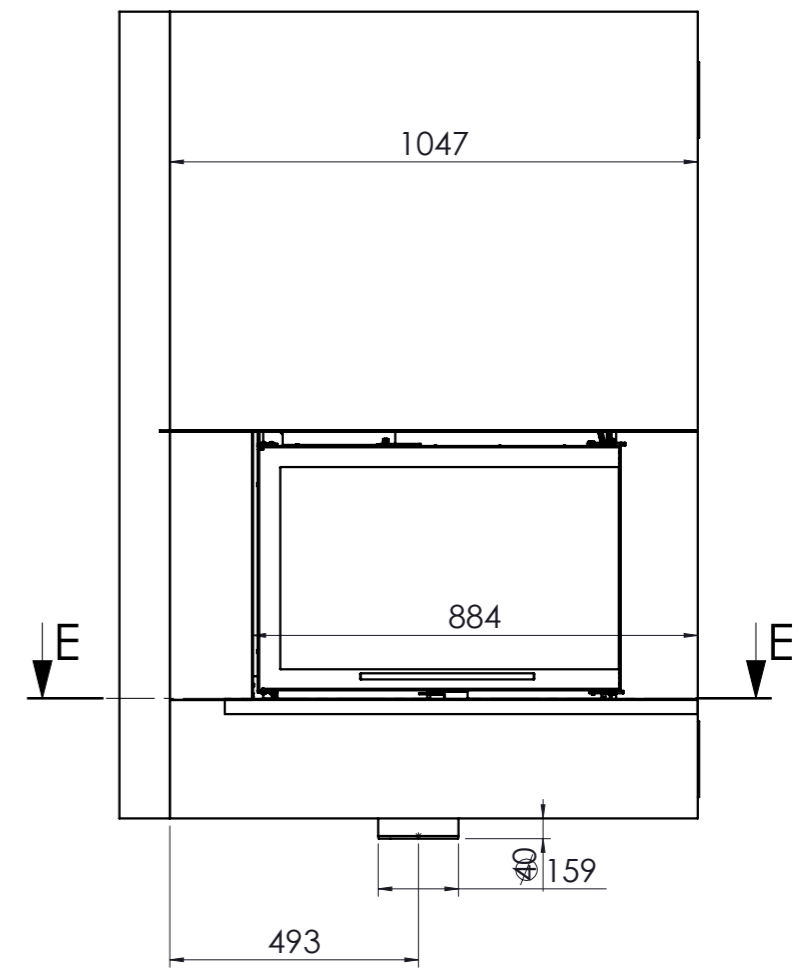

Format: A3	Ech: 1:15	Matière :- Epaisseur (mm) :-	Poids (Kg):
Habillage Fer soutien, Margelle pierre Latéral 800 Technika				TOTEM FIRE Tél: 04.75.40.18.89 Fax: 04.75.41.08.39 ZA Guimand 26120 MALISSARD
Plan 3 / 3				
Ce plan est la propriété de TOTEM FIRE SA. Il ne doit pas être utilisé, communiqué ou reproduit sans son AUTORISATION