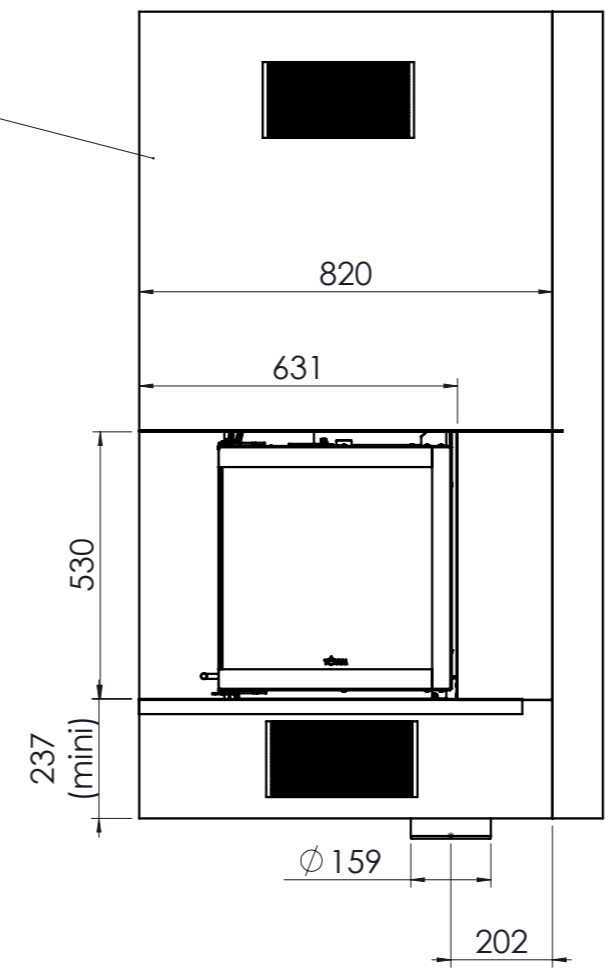

Format: A3	Ech: 1:15	Matière :- Epaisseur (mm) :-	Poids (Kg):
Habillage Fer soutien, Margelle pierre Latéral 800 Technika				TOTEM FIRE Tél: 04.75.40.18.89 Fax: 04.75.41.08.39 ZA Guimand 26120 MALISSARD
Plan 3 / 3				
Ce plan est la propriété de TOTEM FIRE SA. Il ne doit pas être utilisé, communiqué ou reproduit sans son AUTORISATION