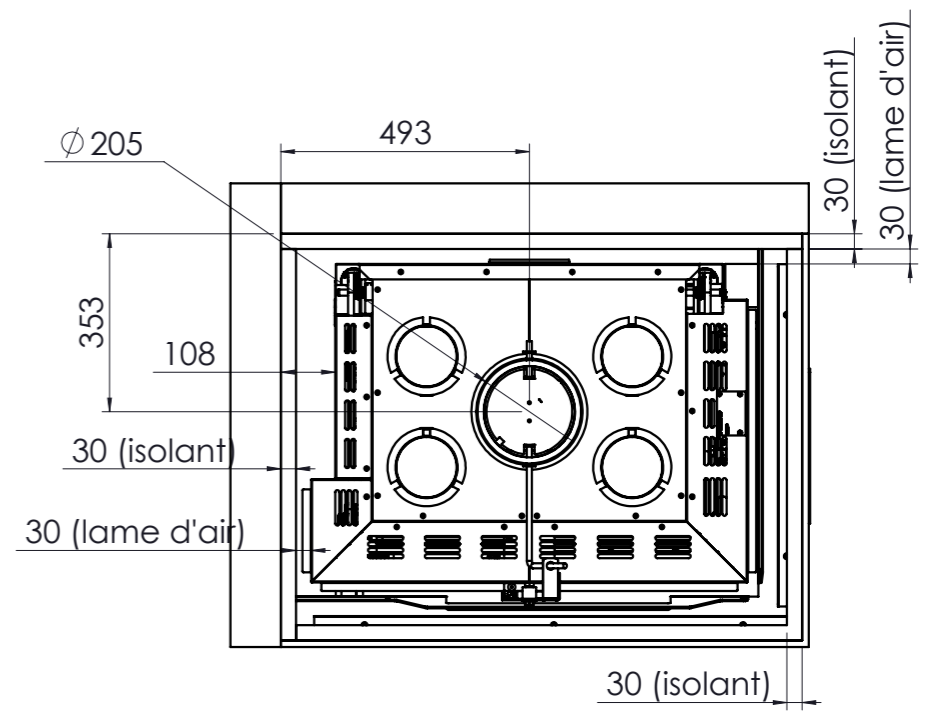

Format: A3	Ech: 1:15	Matière :- Epaisseur (mm) :-	Poids (Kg):
Habillage Fer soutien, Margelle pierre Latéral 800 Technika				TOTEM FIRE Tél: 04.75.40.18.89 Fax: 04.75.41.08.39 ZA Guimand 26120 MALISSARD
Plan 3 / 3				
Ce plan est la propriété de TOTEM FIRE SA. Il ne doit pas être utilisé, communiqué ou reproduit sans son AUTORISATION