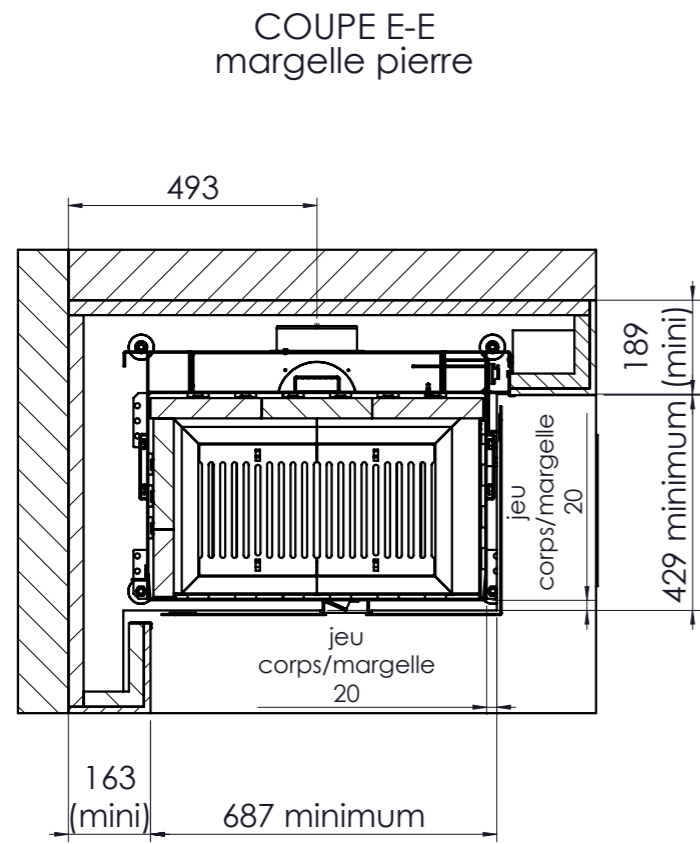

COUPE H-H
ECHELLE 1 : 15

COUPE H
ECHELLE 1 : 15

Habillage
Ep 13mm

COUPE G-G
ECHELLE 1 : 15

A	Création plan	13/07/2018	par
	Format: A3	Ech: 1:15	Matière :- Epaisseur (mm) :-
<p>Habillage cadre Optima Latéral 800 Technika</p>			Poids (Kg):
			<p>TOTEM FIRE Tél: 04.75.40.18.89 Fax: 04.75.41.08.39 ZA Guimand 26120 MALISSARD</p>
Plan 2 / 3			
Ce plan est la propriété de TOTEM FIRE SA. Il ne doit pas être utilisé, communiqué ou reproduit sans son AUTORISATION			

HABILLAGE 13mm

	Format: A3	Ech: 1:15	Matière :- Epaisseur (mm) :-	Poids (Kg):
Habillage Fer soutien, Margelle pierre Latéral 800 Technika				TOTEM FIRE Tél: 04.75.40.18.89 Fax: 04.75.41.08.39 ZA Guimand 26120 MALISSARD
Plan 3 / 3				
Ce plan est la propriété de TOTEM FIRE SA. Il ne doit pas être utilisé, communiqué ou reproduit sans son AUTORISATION				