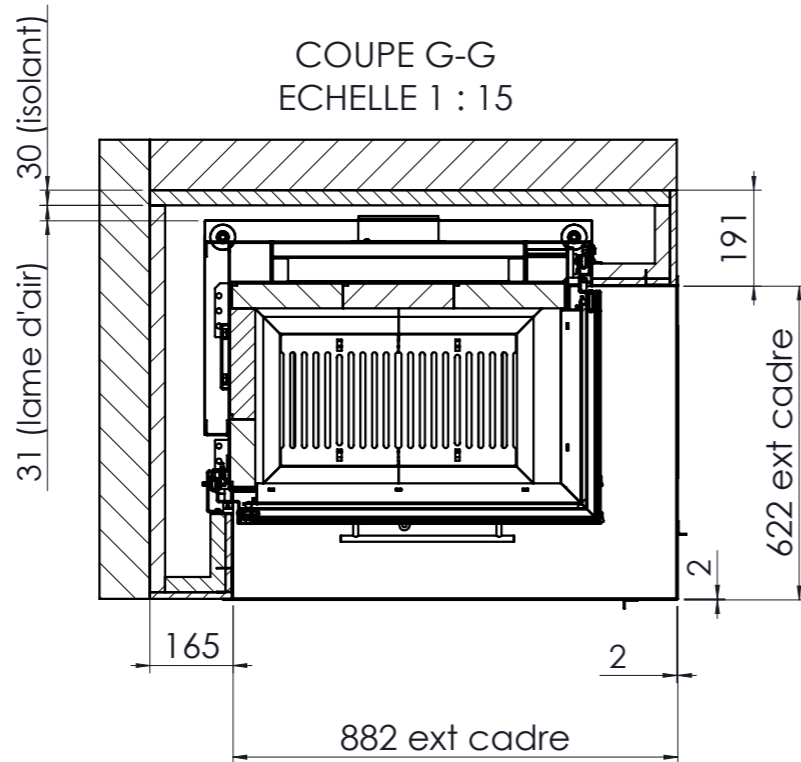

COUPE H-H
ECHELLE 1 : 15

COUPE H
ECHELLE 1 : 15

Habillage
Ep 13mm

COUPE G-G
ECHELLE 1 : 15

A	Création plan	13/07/2018	par
	Format: A3	Ech: 1:15	Matière :- Epaisseur (mm) :-
<p>Habillage cadre Optima Latéral 800 Technika</p>			Poids (Kg):
			<p>TOTEM FIRE Tél: 04.75.40.18.89 Fax: 04.75.41.08.39 ZA Guimand 26120 MALISSARD</p>
Plan 2 / 3			
Ce plan est la propriété de TOTEM FIRE SA. Il ne doit pas être utilisé, communiqué ou reproduit sans son AUTORISATION			

HABILLAGE 13mm

	Format: A3	Ech: 1:15	Matière :- Epaisseur (mm) :-	Poids (Kg):
Habillage Fer soutien, Margelle pierre Latéral 800 Technika				TOTEM FIRE Tél: 04.75.40.18.89 Fax: 04.75.41.08.39 ZA Guimand 26120 MALISSARD
Plan 3 / 3				
Ce plan est la propriété de TOTEM FIRE SA. Il ne doit pas être utilisé, communiqué ou reproduit sans son AUTORISATION				