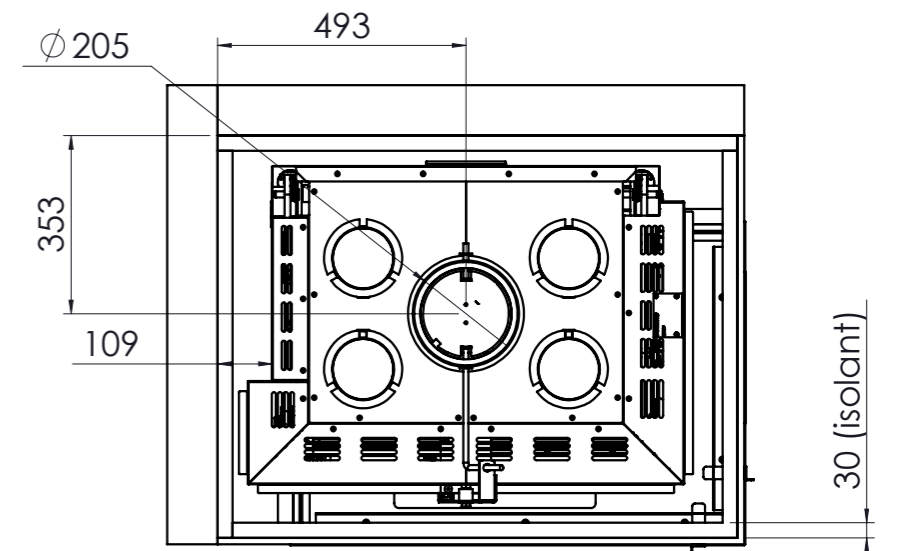

COUPE H-H
ECHELLE 1 : 15

COUPE H
ECHELLE 1 : 15

Habillage
Ep 13mm

COUPE G-G
ECHELLE 1 : 15

A	Création plan	13/07/2018	par
	Format: A3	Ech: 1:15	Matière :- Epaisseur (mm) :-
<p>Habillage cadre Optima Latéral 800 Technika</p>			Poids (Kg):
			<p>TOTEM FIRE Tél: 04.75.40.18.89 Fax: 04.75.41.08.39 ZA Guimand 26120 MALISSARD</p>
Plan 2 / 3			
Ce plan est la propriété de TOTEM FIRE SA. Il ne doit pas être utilisé, communiqué ou reproduit sans son AUTORISATION			