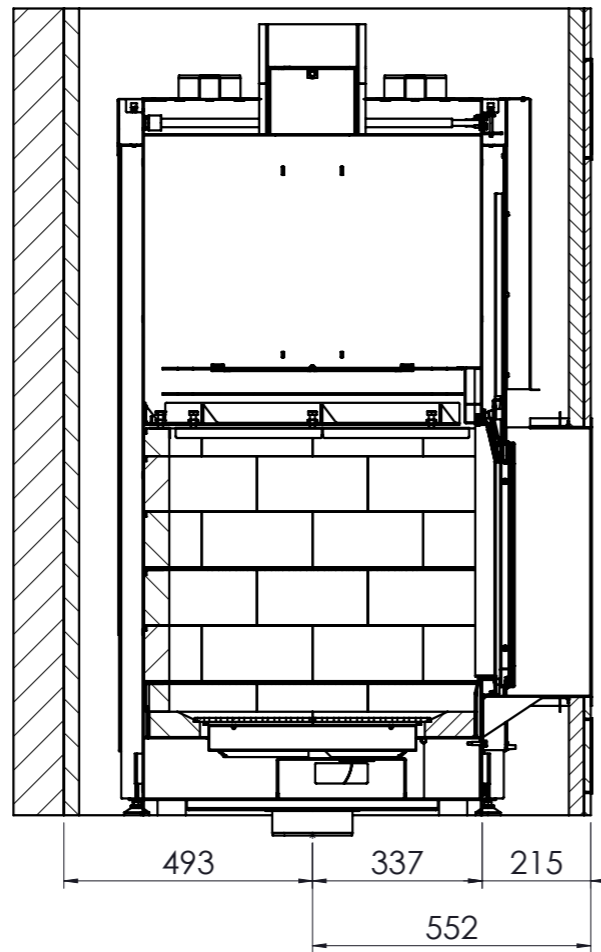

A	Création plan			13/07/2018	FL
	Format: A3	Ech: 1:15	Matière : Epaisseur (mm) :	Poids (Kg):	
Latéral 800 Technika				TOTEM FIRE Tél: 04.75.40.18.89 Fax: 04.75.41.08.39 ZA Guimand 26120 MALISSARD	
Plan 1 / 3					
Ce plan est la propriété de TOTEM FIRE SA. Il ne doit pas être utilisé, communiqué ou reproduit sans son AUTORISATION					

COUPE H-H
ECHELLE 1 : 15

COUPE H
ECHELLE 1 : 15

Habillage
Ep 13mm

COUPE G-G
ECHELLE 1 : 15

A	Création plan	13/07/2018	par
	Format: A3	Ech: 1:15	Matière :- Epaisseur (mm) :-
<p>Habillage cadre Optima Latéral 800 Technika</p>			Poids (Kg):
			<p>TOTEM FIRE Tél: 04.75.40.18.89 Fax: 04.75.41.08.39 ZA Guimand 26120 MALISSARD</p>
Plan 2 / 3			
Ce plan est la propriété de TOTEM FIRE SA. Il ne doit pas être utilisé, communiqué ou reproduit sans son AUTORISATION			