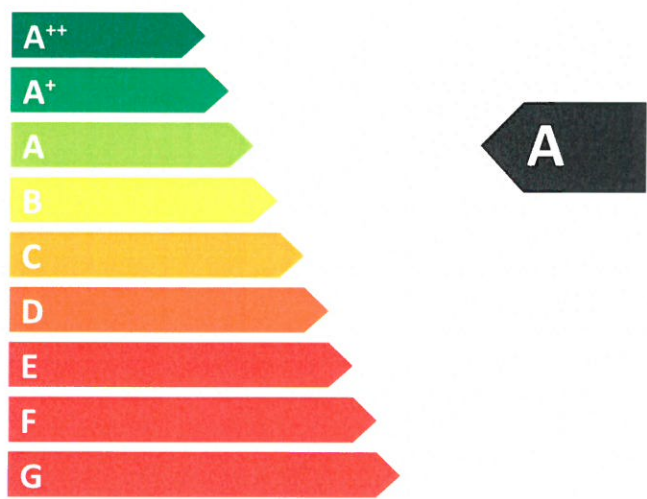

ENERG
енергия · ενεργεια

Y IJA
IE IA

| TOTEM FIRE || LATERAL 800

13,5
kW

—

ENERGIA - ΕΠΕΡΤΝΡ - ΕΝΕΡΤΙΑ - ENERGUA - ENERGY - ENERGIE - ENERGI

1186/2015

ENERG
енергия · ενέργεια

TOTEM FIRE || LATERAL 900

ENERGIA - ΕΠΕΤΝΡ - ΕΝΕΡΤΙΑ - ENERGUA - ENERGY - ENERGIE - ENERGI

1186/2015

ENERG

енергия · ενεργεια

| TOTEM FIRE

|| LATERAL HORIZON 901

A