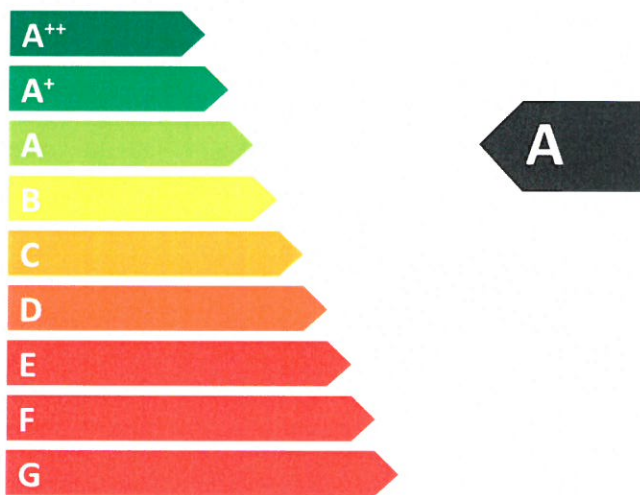

ENERG
енергия · ενεργεια

Y IJA
IE IA

| TOTEM FIRE || LATERAL 800

13,5
kW

—

ENERGIA - ΕΠΕΡΤΝΡ - ΕΝΕΡΤΙΑ - ENERGUA - ENERGY - ENERGIE - ENERGI

1186/2015

ENERG
енергия · ενέργεια

TOTEM FIRE || LATERAL 900

ENERGIA - ΕΠΕΤΝΡ - ΕΝΕΡΤΙΑ - ENERGUA - ENERGY - ENERGIE - ENERGI

1186/2015

ENERG

енергия · ενεργεια

| TOTEM FIRE

|| LATERAL HORIZON 901

A