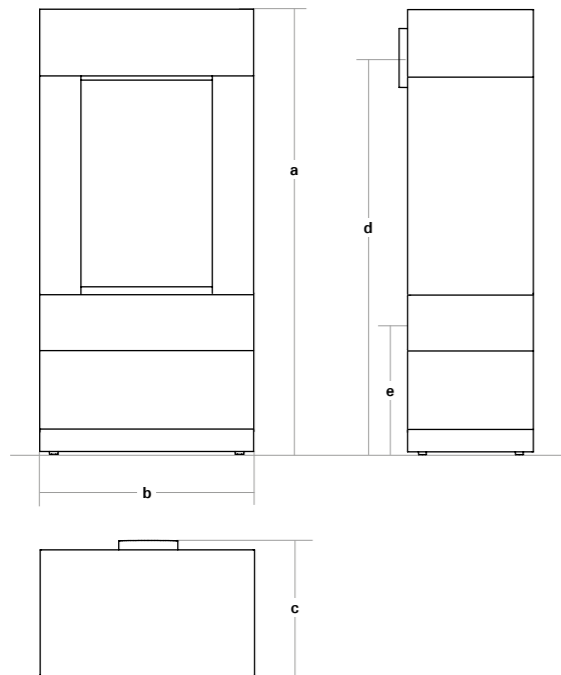

Configureer uw gaskachel online op www.hase.nl/zeta

AFMETINGEN

H x B x D
a 119 · b 57 · c 33,5 cm

AANSLUITINGEN ROOKGASAFVOER

d boven 106 cm

Rookgasafvoer
concentrisch (Ø): 10 / 15 cm

GEWICHT

Kachel 97 kg

Configureer uw gaskachel online op www.hase.nl/zeta

AFMETINGEN

H x B x D
a 158 · b 57 · c 33,5 cm

AANSLUITINGEN ROOKGASAFVOER

d boven 106 cm

Rookgasafvoer
concentrisch (Ø): 10 / 15 cm

GEWICHT

Kachel 120 kg