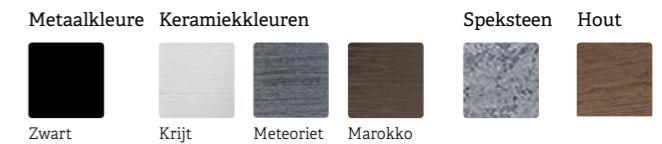

PRESTATIES

Bereik vermogen* 2,5 - 4

Rendement* 66 - 80 %

Energie-efficiëntieklasse B

*afhankelijk van het gassoort

Op www.hase.nl/zeta vindt u uitgebreide technisch specificaties van alle gaskachels en uitvoeringen.