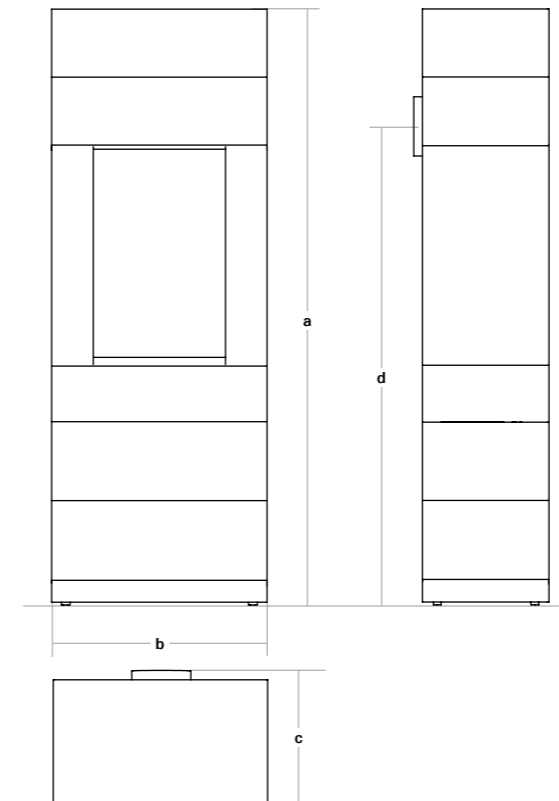

Configureer uw gaskachel online op www.hase.nl/zeta

AFMETINGEN

H x B x D
a 119 · b 57 · c 33,5 cm

AANSLUITINGEN ROOKGASAFVOER

d boven 106 cm

Rookgasafvoer
concentrisch (Ø): 10 / 15 cm

GEWICHT

Kachel 97 kg

Configureer uw gaskachel online op www.hase.nl/zeta

AFMETINGEN

H x B x D
a 158 · b 57 · c 33,5 cm

AANSLUITINGEN ROOKGASAFVOER

d boven 106 cm

Rookgasafvoer
concentrisch (Ø): 10 / 15 cm

GEWICHT

Kachel 120 kg