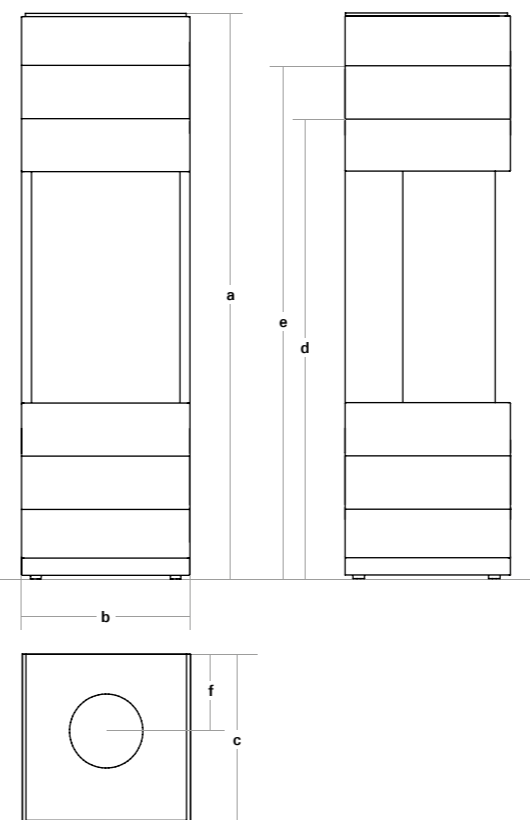

Configureer uw gaskachel online op www.hase.nl/zeta

AFMETINGEN

H x B x D
a 150 · b 43,5 · c 43,5 cm

AANSLUITINGEN

rookgasafvoer

d boven 122,5 cm

e achter 136,5 cm

f Afstand achterkant kachel - midden rookkanaal 19,5 cm